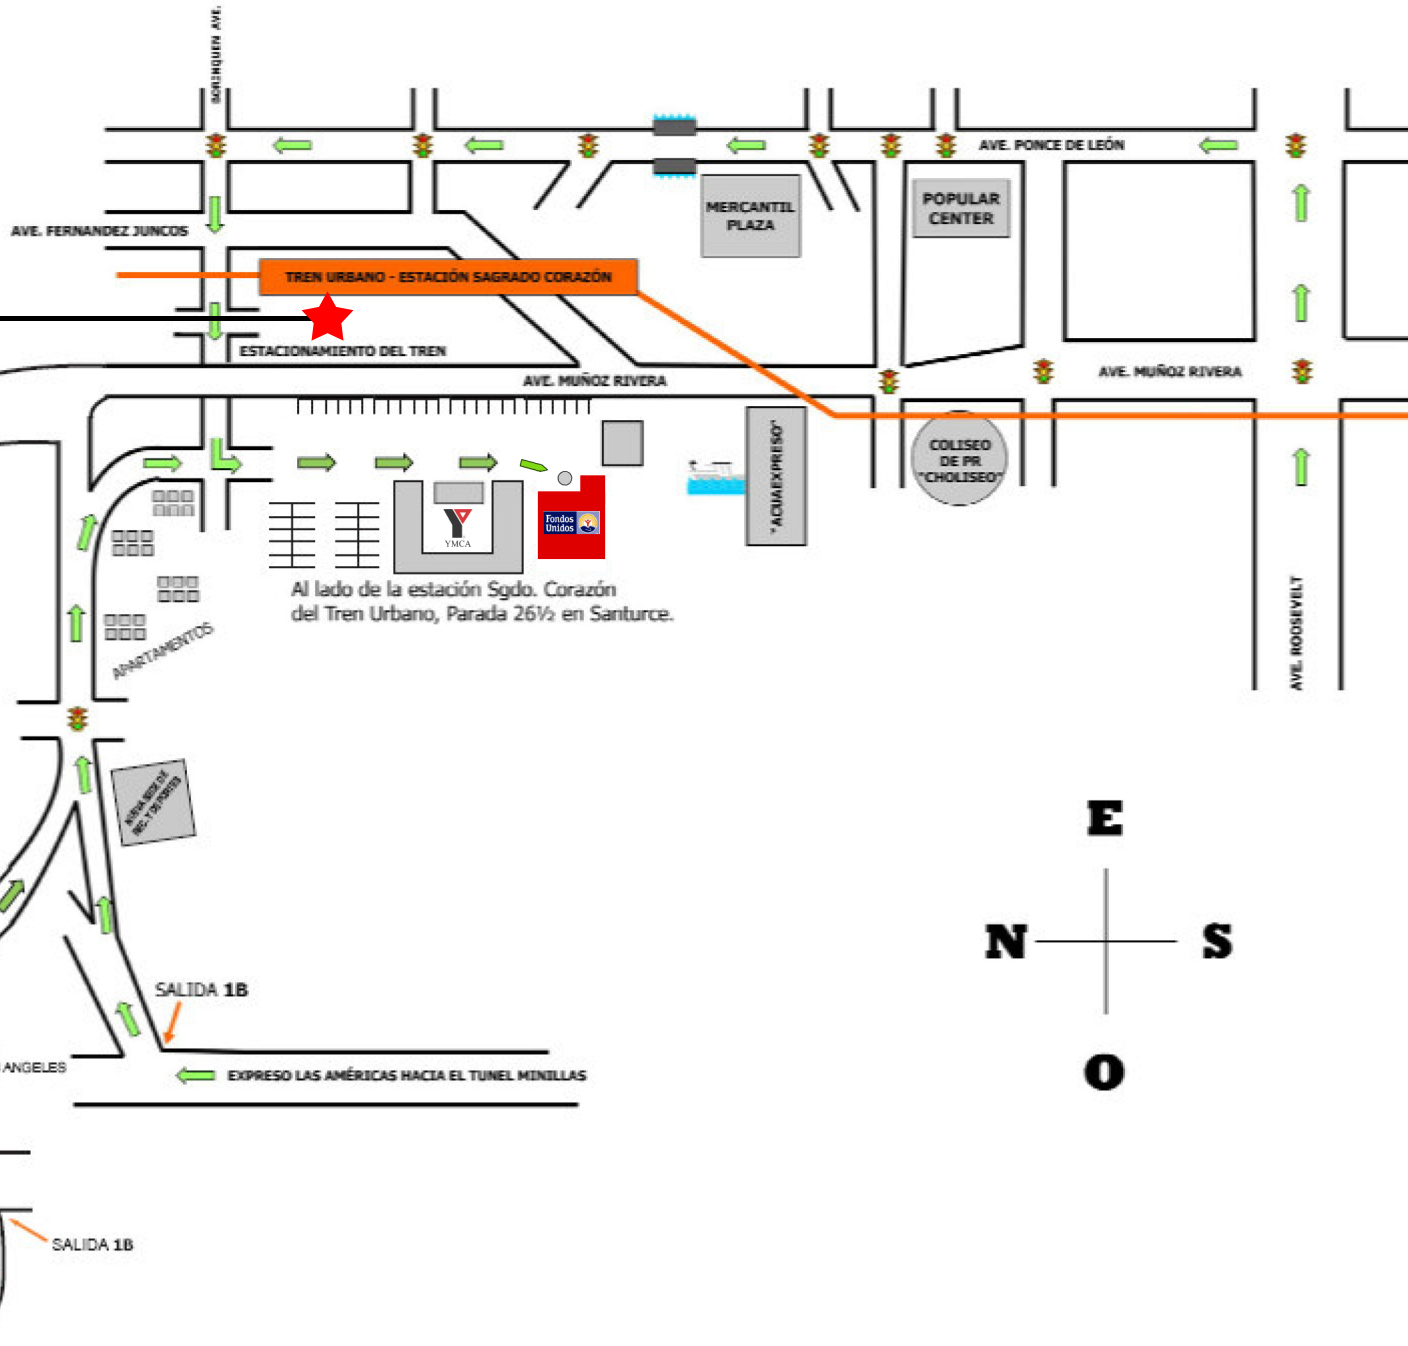

Estacionamiento para el taller de AFC  
Recaudación de fondos

Al lado de la estación Sgdo. Corazón  
del Tren Urbano, Parada 26½ en Santurce.

TUNEL MINILLAS  
EXPRESO

EXPRESO LAS AMÉRICAS DESDE EL TUNEL MINILLAS

SALIDA 1B

EXPRESO LAS AMÉRICAS HACIA EL TUNEL MINILLAS