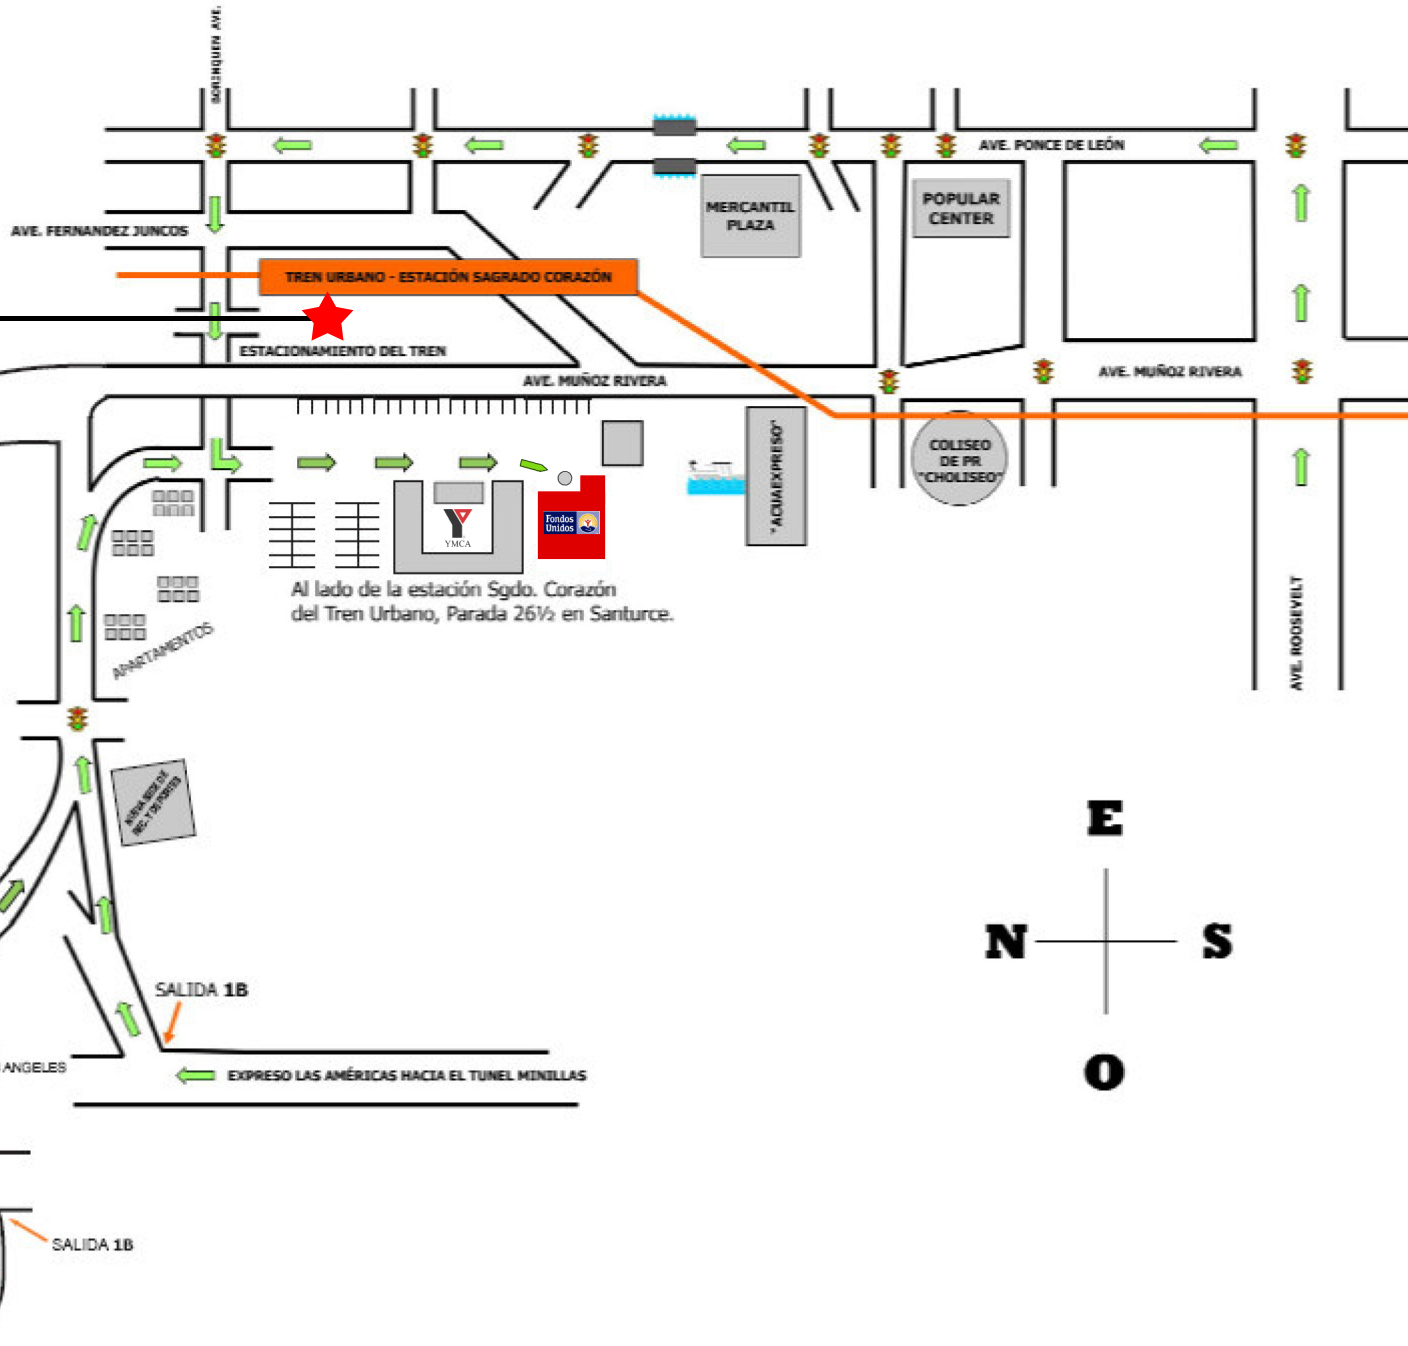

Estacionamiento para el taller de AFC
La ética como imperativo para
la sana administración

Al lado de la estación Sgdo. Corazón
del Tren Urbano, Parada 26½ en Santurce.